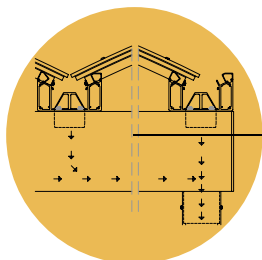

DOORSNEDE CARPORT

Detailtekening van profielen en montage.