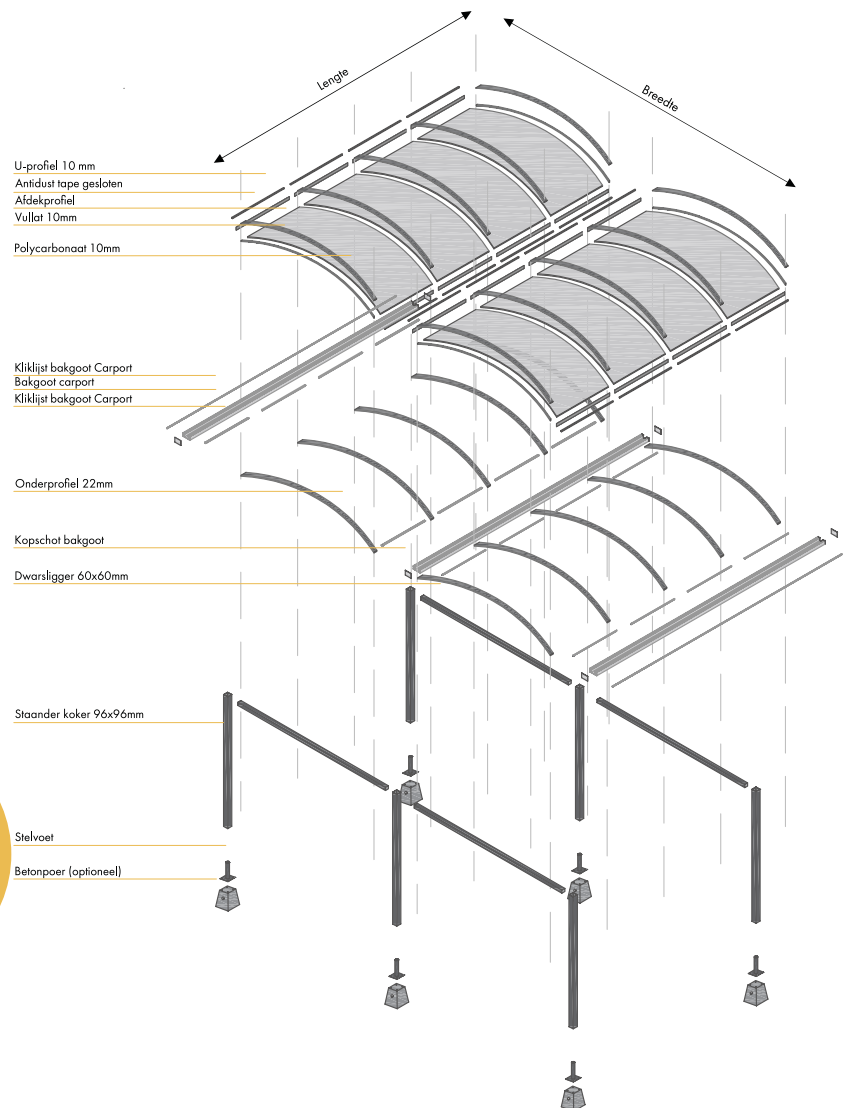

### DOORSNEDE CARPORT

Detailtekening van profielen en montage.

Bevestiging van polycarbonaat in een zijsluitprofiel.

Bevestiging van twee polycarbonaat platen.

## Dubbele boog zonder middenstaanders

Breedte in mm	Diepte in mm		Aantal vakken	Aantal staanders
	5000	6000		
3060	6361,00	6617,00	6	4
4060	7276,00	7606,00	8	4
5060	8192,00	8595,00	10	4
6060	10667,00	11143,00	12	6
7060	11582,00	12132,00	14	6
8060	12497,00	13121,00	16	6