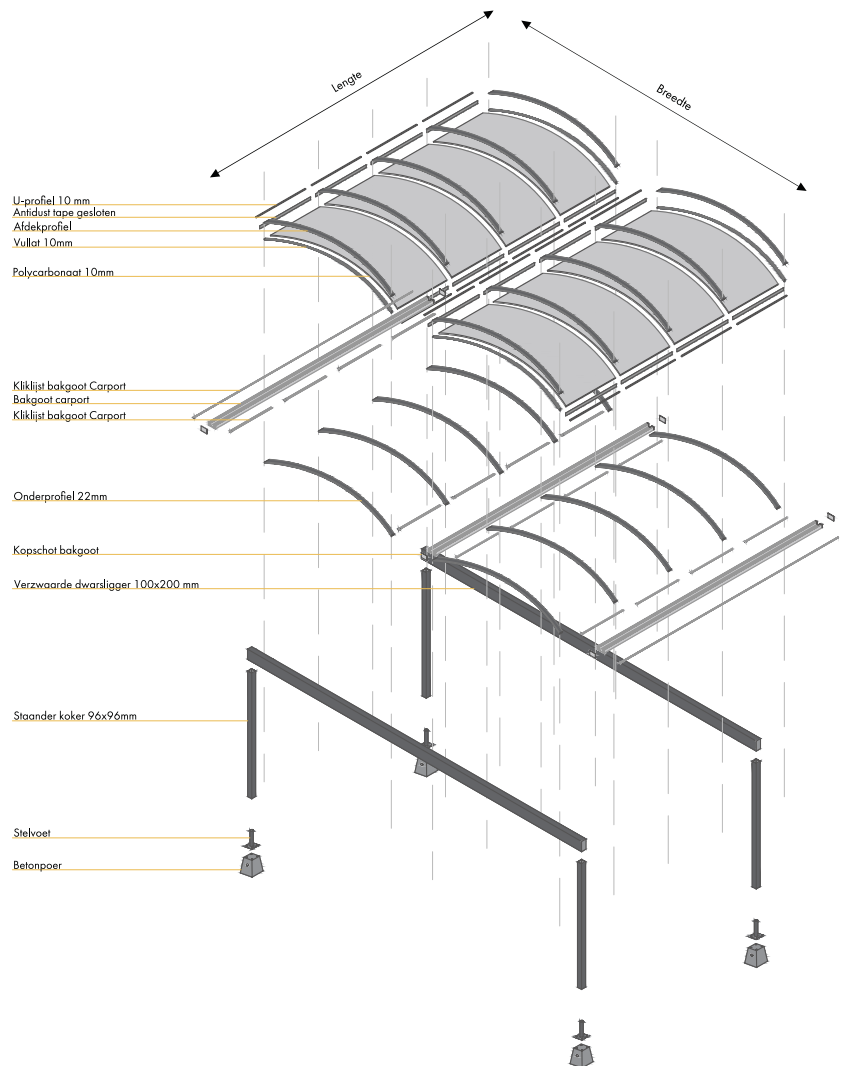

### DOORSNEDE CARPORT

Detailtekening van profielen en montage.

Bevestiging van polycarbonaat in een zijsluitprofiel.

Bevestiging van twee polycarbonaat platen.

## Dubbele boog zonder middenstaanders

Breedte in mm	Diepte in mm		Aantal vakken	Aantal staanders
	5000	6000		
3060	6361,00	6617,00	6	4
4060	7276,00	7606,00	8	4
5060	8192,00	8595,00	10	4
6060	10667,00	11143,00	12	6
7060	11582,00	12132,00	14	6
8060	12497,00	13121,00	16	6

### DOORSNEDE CARPORT

Detailtekening van profielen en montage.

Bevestiging van polycarbonaat in een zijsluitprofiel.

Bevestiging van twee polycarbonaat platen.

*Uitgebreide technische informatie en tekeningen zijn beschikbaar op [www.pext.nl](http://www.pext.nl).*