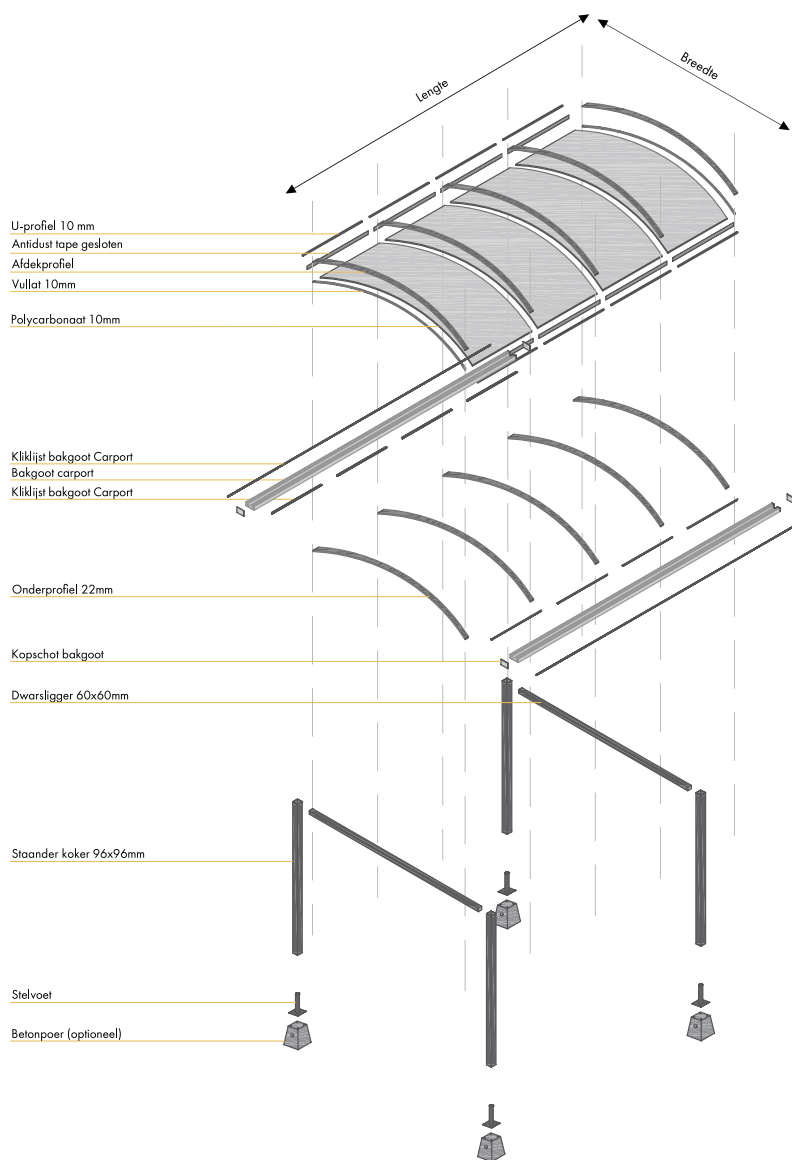

De carport van Pext is een solide boogoverkapping met een tijdloos design en een uniek profielsysteem.

Alle profielen sluiten naadloos op elkaar aan waardoor de carport eenvoudig is te monteren.

De dubbelwandige 10mm polycarbonaat platen (Lexan Thermoclear Plus 2UV) zijn onder extreme omstandigheden (storm, hagel, sneeuw en vorst) praktisch onbreekbaar en hiermee sterker dan glas.

### DOORSNEDE CARPORT

Detailtekening van profielen en montage.

Bevestiging van polycarbonaat in een zijsluitprofiel.

Bevestiging van twee polycarbonaat platen.

## Dubbele boog met middenstaanders

Breedte in mm	Diepte in mm				Aantal vakken	Aantal staanders
	5000	6000	7000	8000		
3060	5270,00	5622,00	5974,00	6326,00	6	6
4060	6185,00	6611,00	7036,00	7461,00	8	6
5060	7101,00	7600,00	8098,00	9388,00	10	6
6060	9027,00	9647,00	10266,00	10886,00	12	9
7060	9943,00	10636,00	11329,00	12021,00	14	9
8060	10858,00	11625,00	12391,00	13157,00	16	9